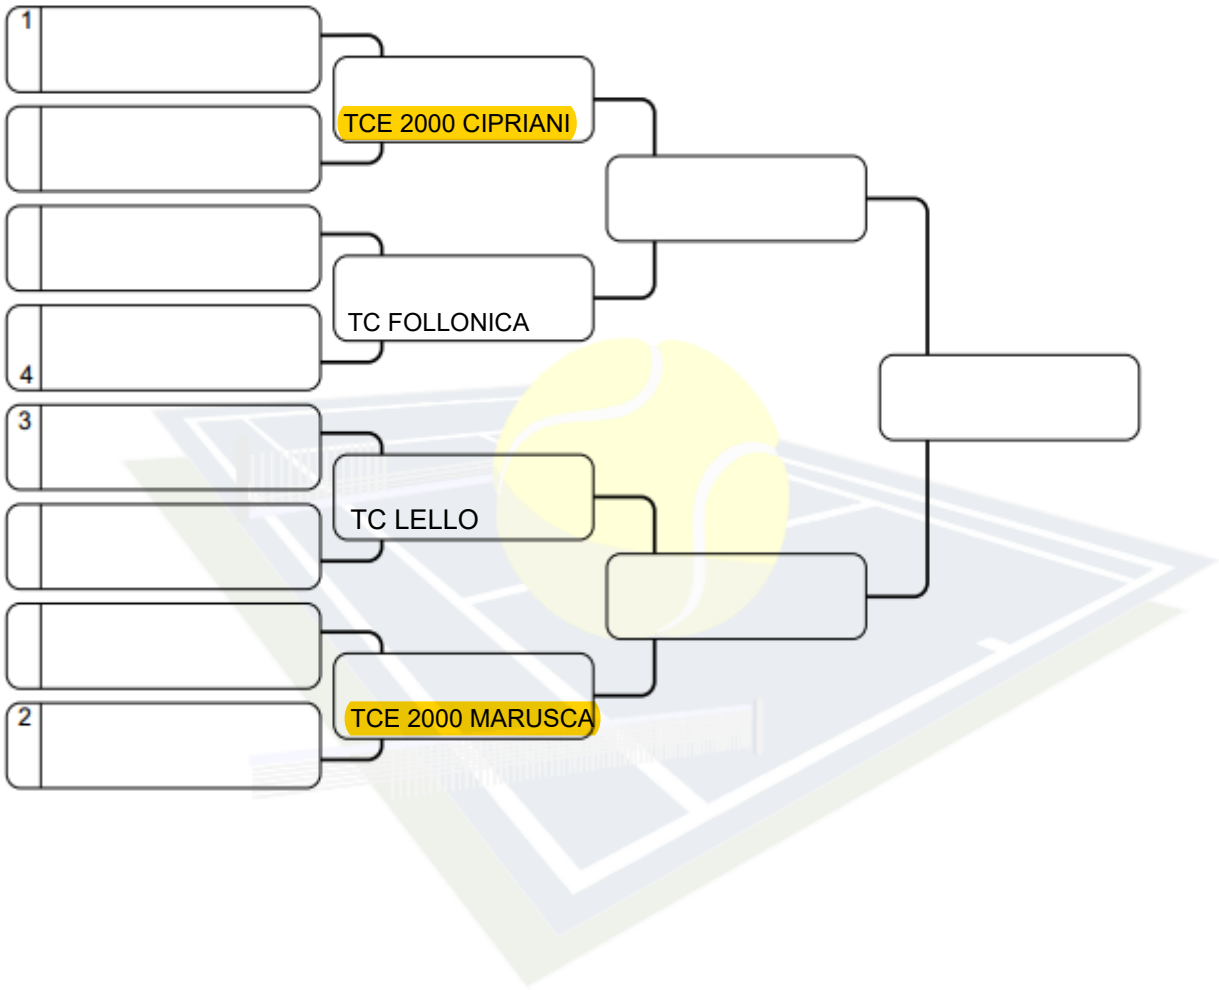

# SEMIFINALE DIVISIONE FEMMINILE 2016

EVIDENZIATE IN GIALLO LE SQUADRE CHE GIOCANO IN CASA

Teste di serie	Rank	Teste di serie	Rank	Direttore di gara	
1 TCE 2000 CIPRIANI		5		PIETRANGELI GIOVANNI	
2 TCE 2000 MARUSCA		6			
3 TC FOLLONICA		7		Data	
4		8			