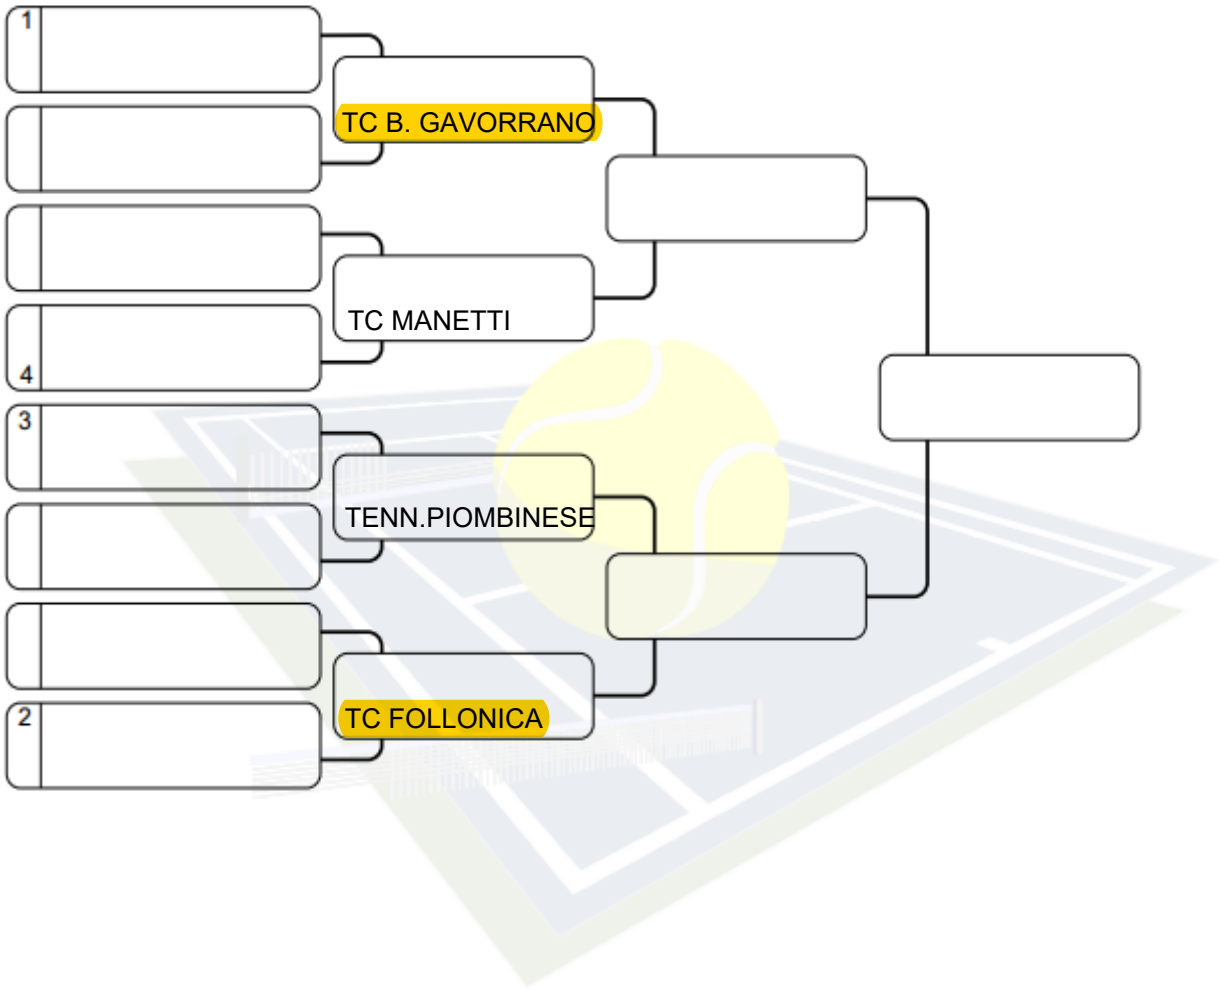

SEMIFINALI 1° DIVISIONE MASCHILE 2016

EVIDENZIATE IN GIALLO LE SQUADRE CHE GIOCANO IN CASA

Teste di serie	Rank	Teste di serie	Rank	Direttore di gara
1 TC B. GAVORRANO		5		
2 TC FOLLONICA		6		
3 TENN. PIOMBINESE		7		
4 TC MANETTI		8		
				Data