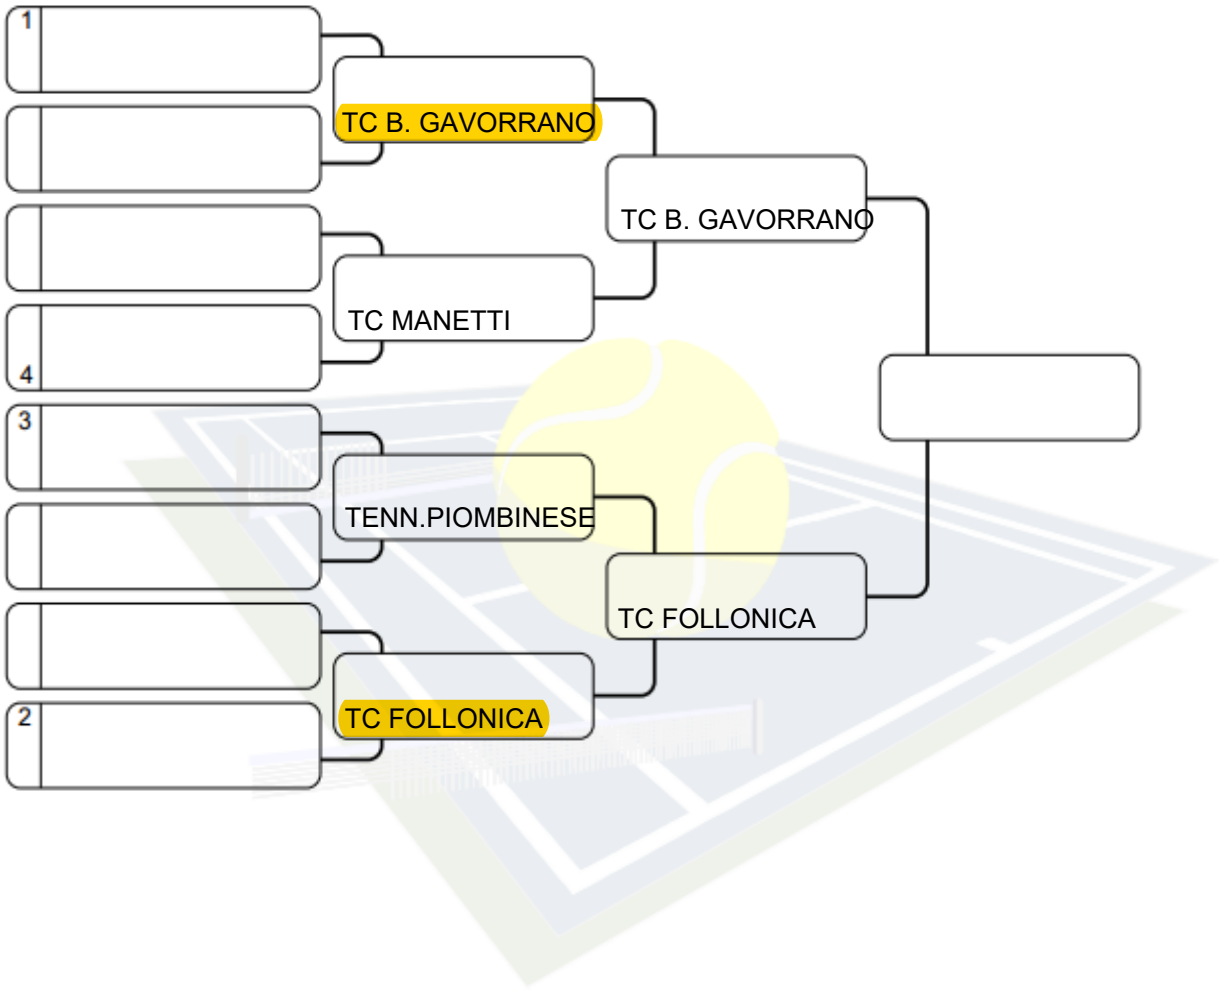

# SEMIFINALI 1° DIVISIONE MASCHILE 2016

EVIDENZIATE IN GIALLO LE SQUADRE CHE GIOCANO IN CASA

Teste di serie	Rank	Teste di serie	Rank		Direttore di gara
1 TC B. GAVORRANO		5			
2 TC FOLLONICA		6			
3 TENN. PIOMBINESE		7			
4 TC MANETTI		8			
					Data