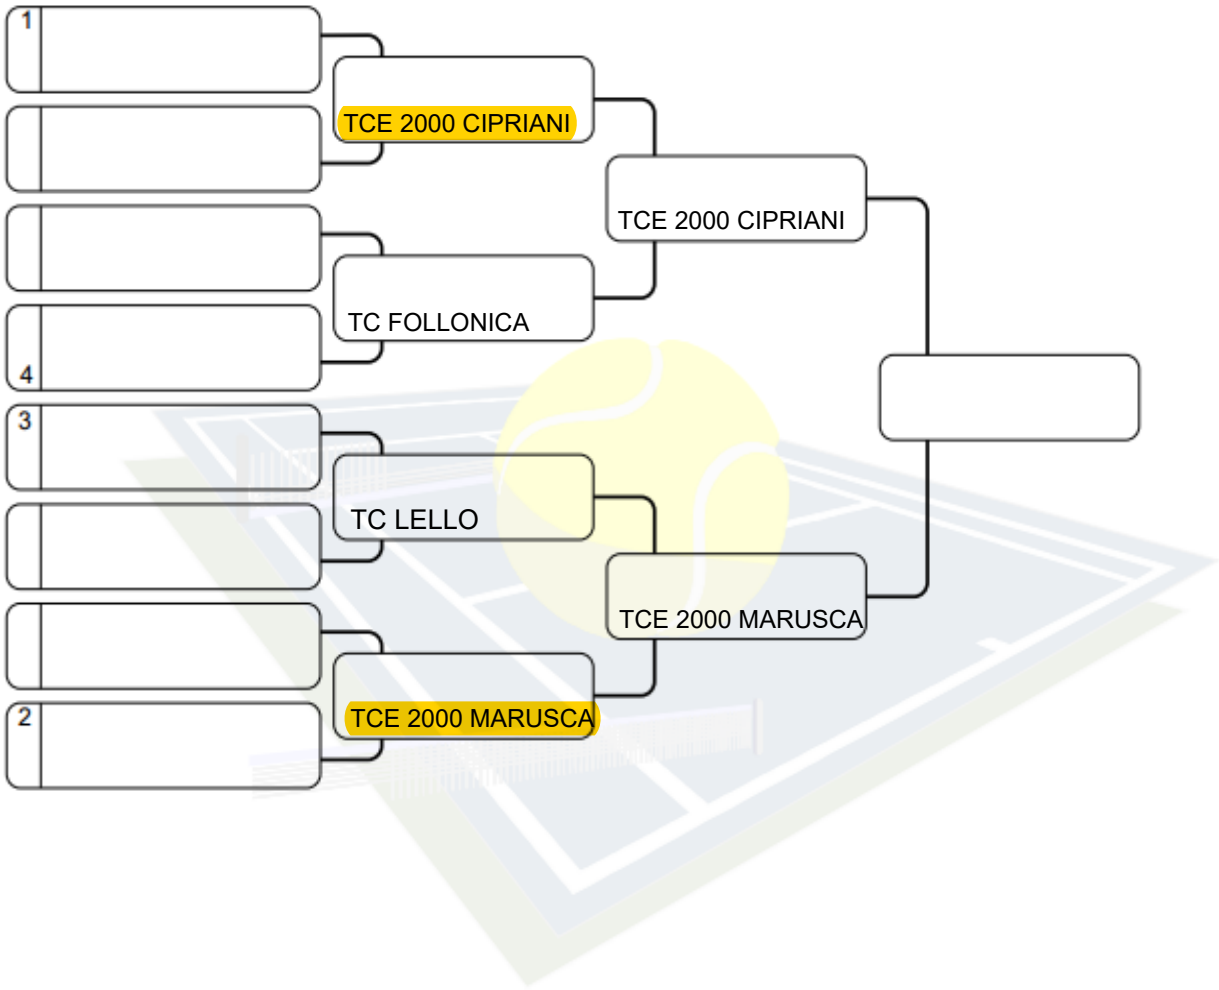

# SEMIFINALE DIVISIONE FEMMINILE 2016

EVIDENZIATE IN GIALLO LE SQUADRE CHE GIOCANO IN CASA

Teste di serie	Rank	Teste di serie	Rank	Direttore di gara	
1 TCE 2000 CIPRIANI		5			
2 TCE 2000 MARUSCA		6			
3 TC FOLLONICA		7			
4		8			
				PIETRANGELI GIOVANNI	
				Data	