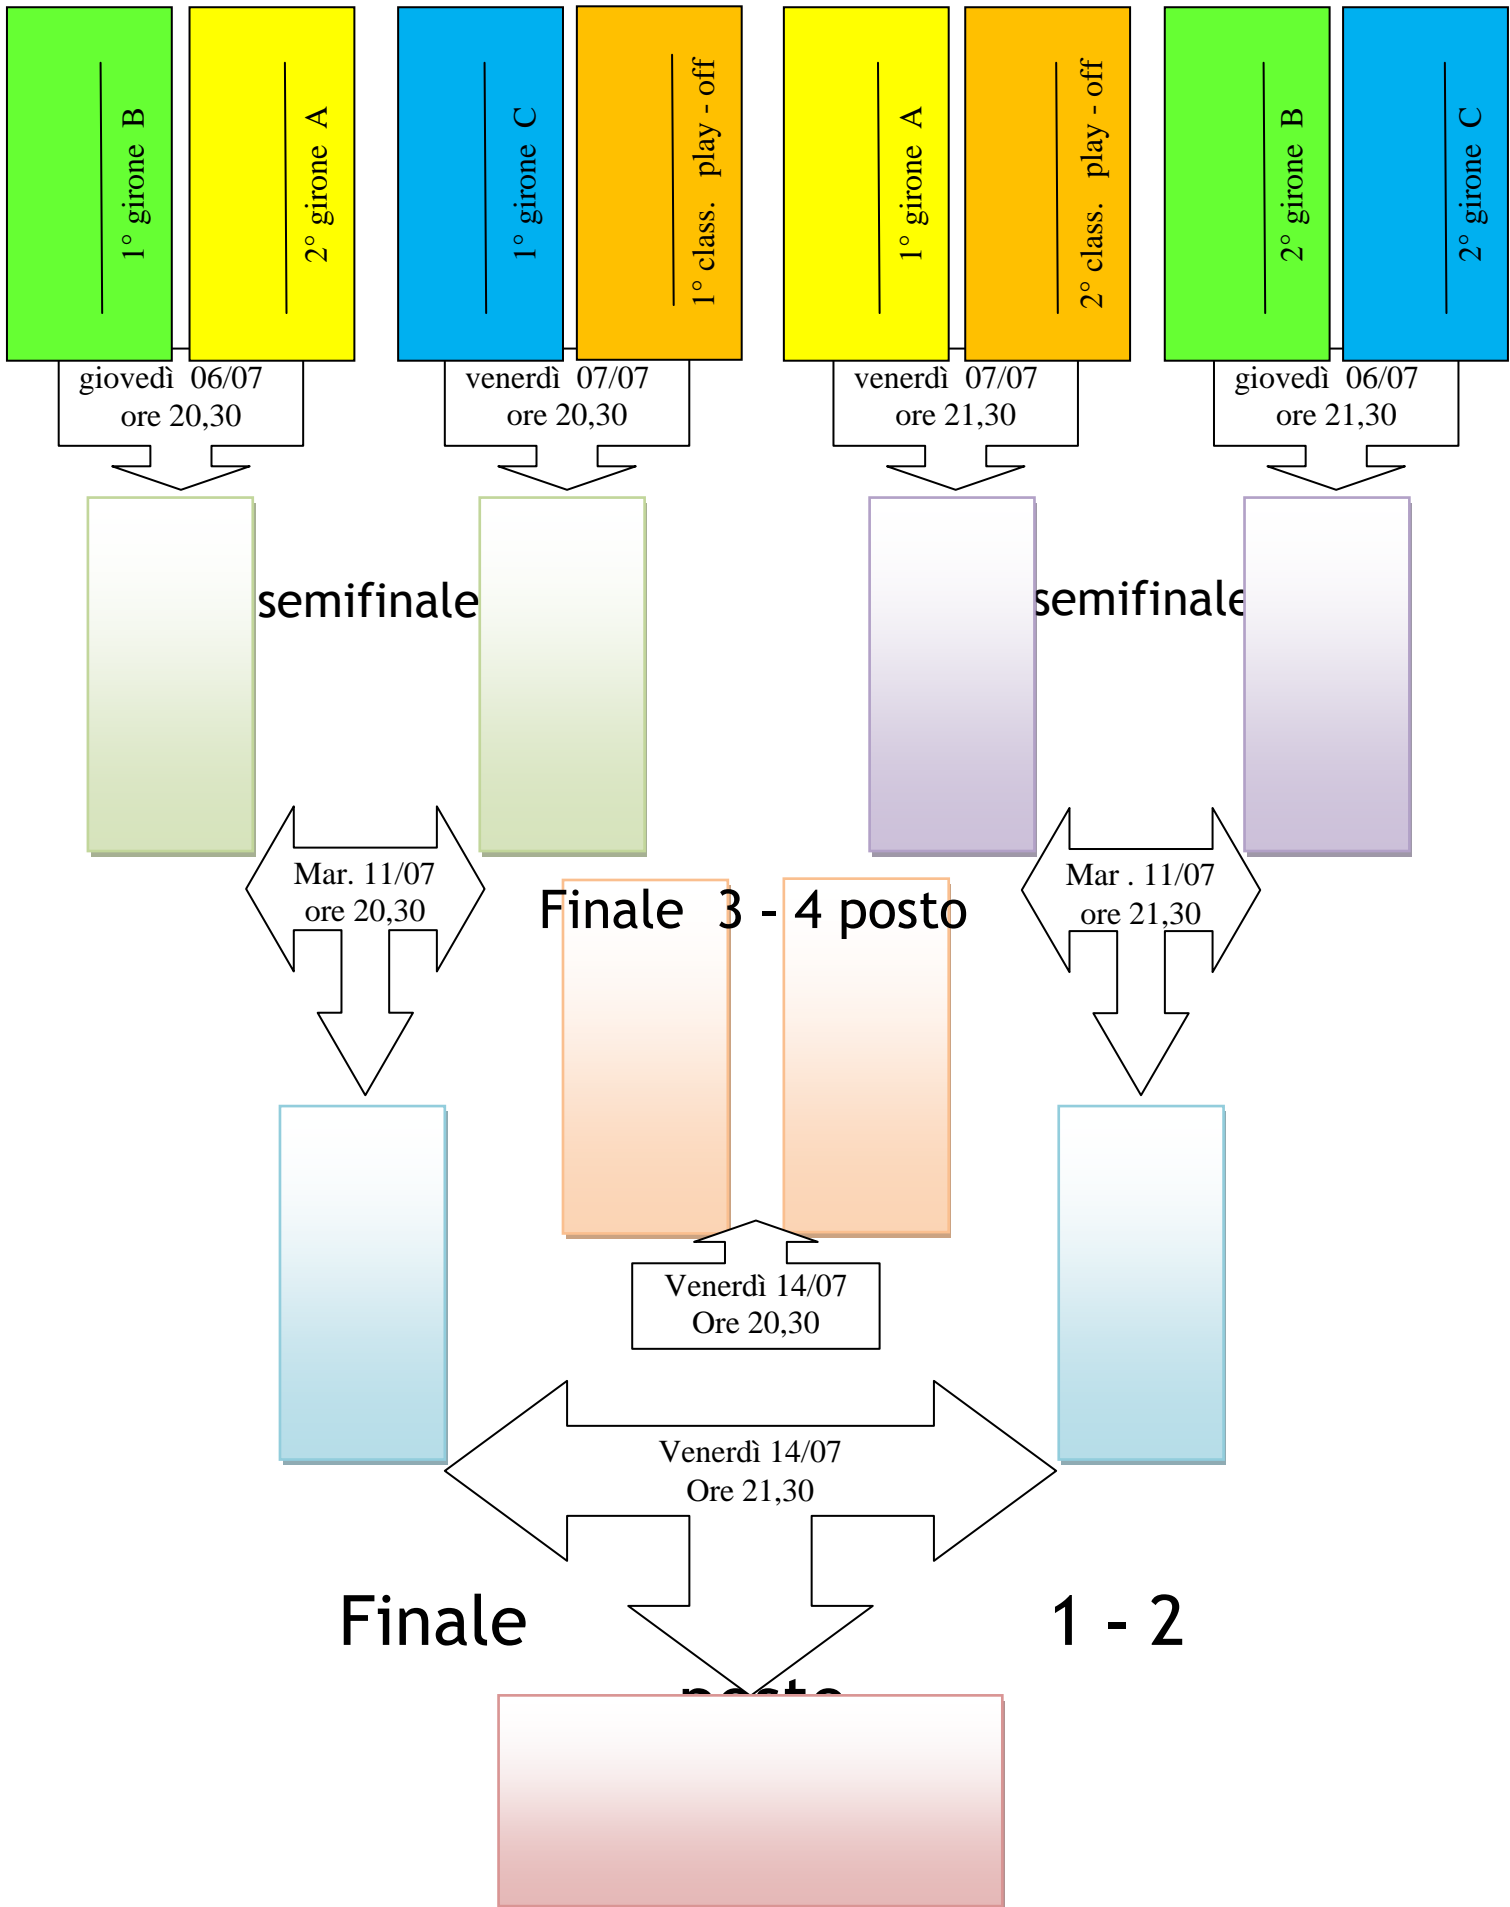

Fase finale

QUARTI DI finale

Giorno	Orario	squadra	Squadra	Risultato
Gio 06/07	20.30	PATETICO MADRID (1° girone B)	STICCIANO (2° girone A)	4 - 3
Gio 06/07	21.30	OBELA UNITED (2° girone B)	TENENTI (2° girone C)	1 - 5
Ven 07/07	20.30	F.C. CAMPESINOS (1° girone C)	GRILLI VECCHIA 1° class. Play-off	3 - 4 d.c.r.
Ven 07/07	21.30	RED DEVILS 1° girone A	TIUNI 2° class. Play-off	4 - 2

semifinali

Giorno	Orario	squadra	Squadra	Risultato
Mar 11/07	21.00	PATETICO MADRID	GRILLI VECCHIA	2 - 1
Mar 11/07	22.00	TENENTI	RED DEVILS	6 - 2

finali

Giorno	Orario	squadra	Squadra	Risultato
Ven 14/07	20.30	GRILLI VECCHIA	RED DEVILS	4 - 0 *
Ven 14/07	21.30	PATETICO MADRID	TENENTI	1 - 6

* a tavolino